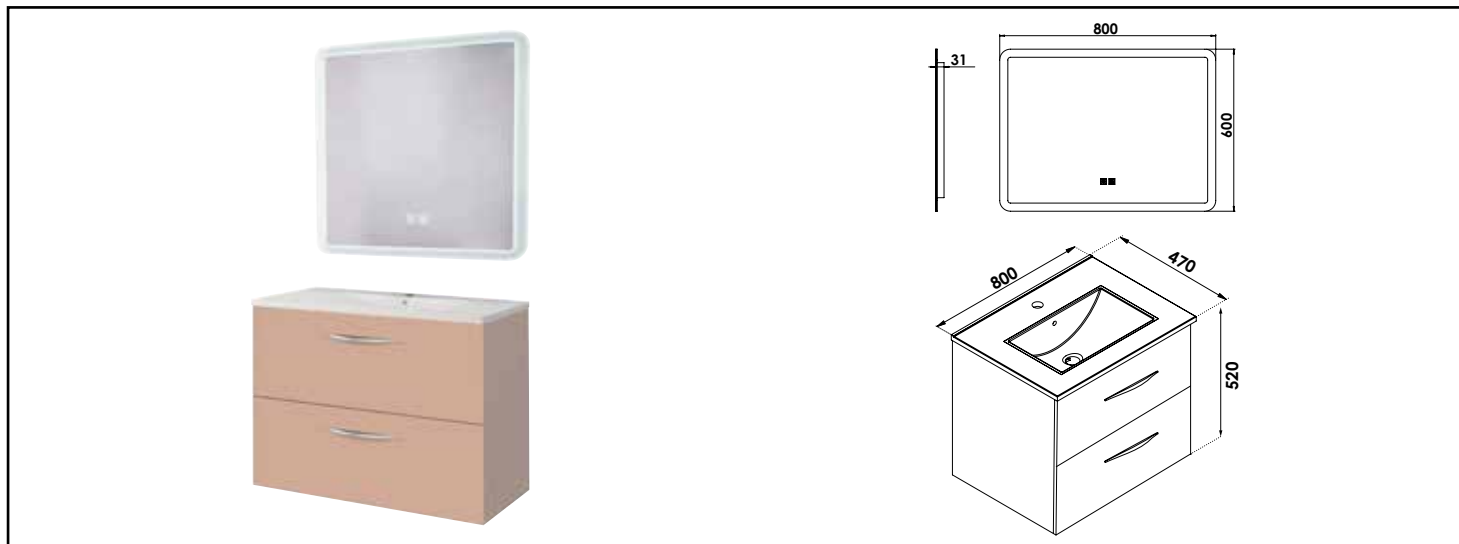

Référence : 402112026

MEUBLE SUSP DUBAÏ AVEC MIROIR LED ATHENES - LARG 80 CM - FINITION : ROSE POUDRÉ

DÉCOUVREZ LA NOUVELLE GAMME DE MEUBLES DUBAÏ AVEC UN PLAN VASQUE EN CÉRAMIQUE BLANCHE, ALLIANT CLASSE ET SOBRIÉTÉ. ASSOCIÉ AVEC LE MIROIR ÉCLAIRANT ATHÈNES, DOTÉ D'UN ÉCLAIRAGE AJUSTABLE EN LUMINOSITÉ ET EN COULEUR, AINSI QUE D'UNE FONCTION ANTI-BUÉE INTÉGRÉE.